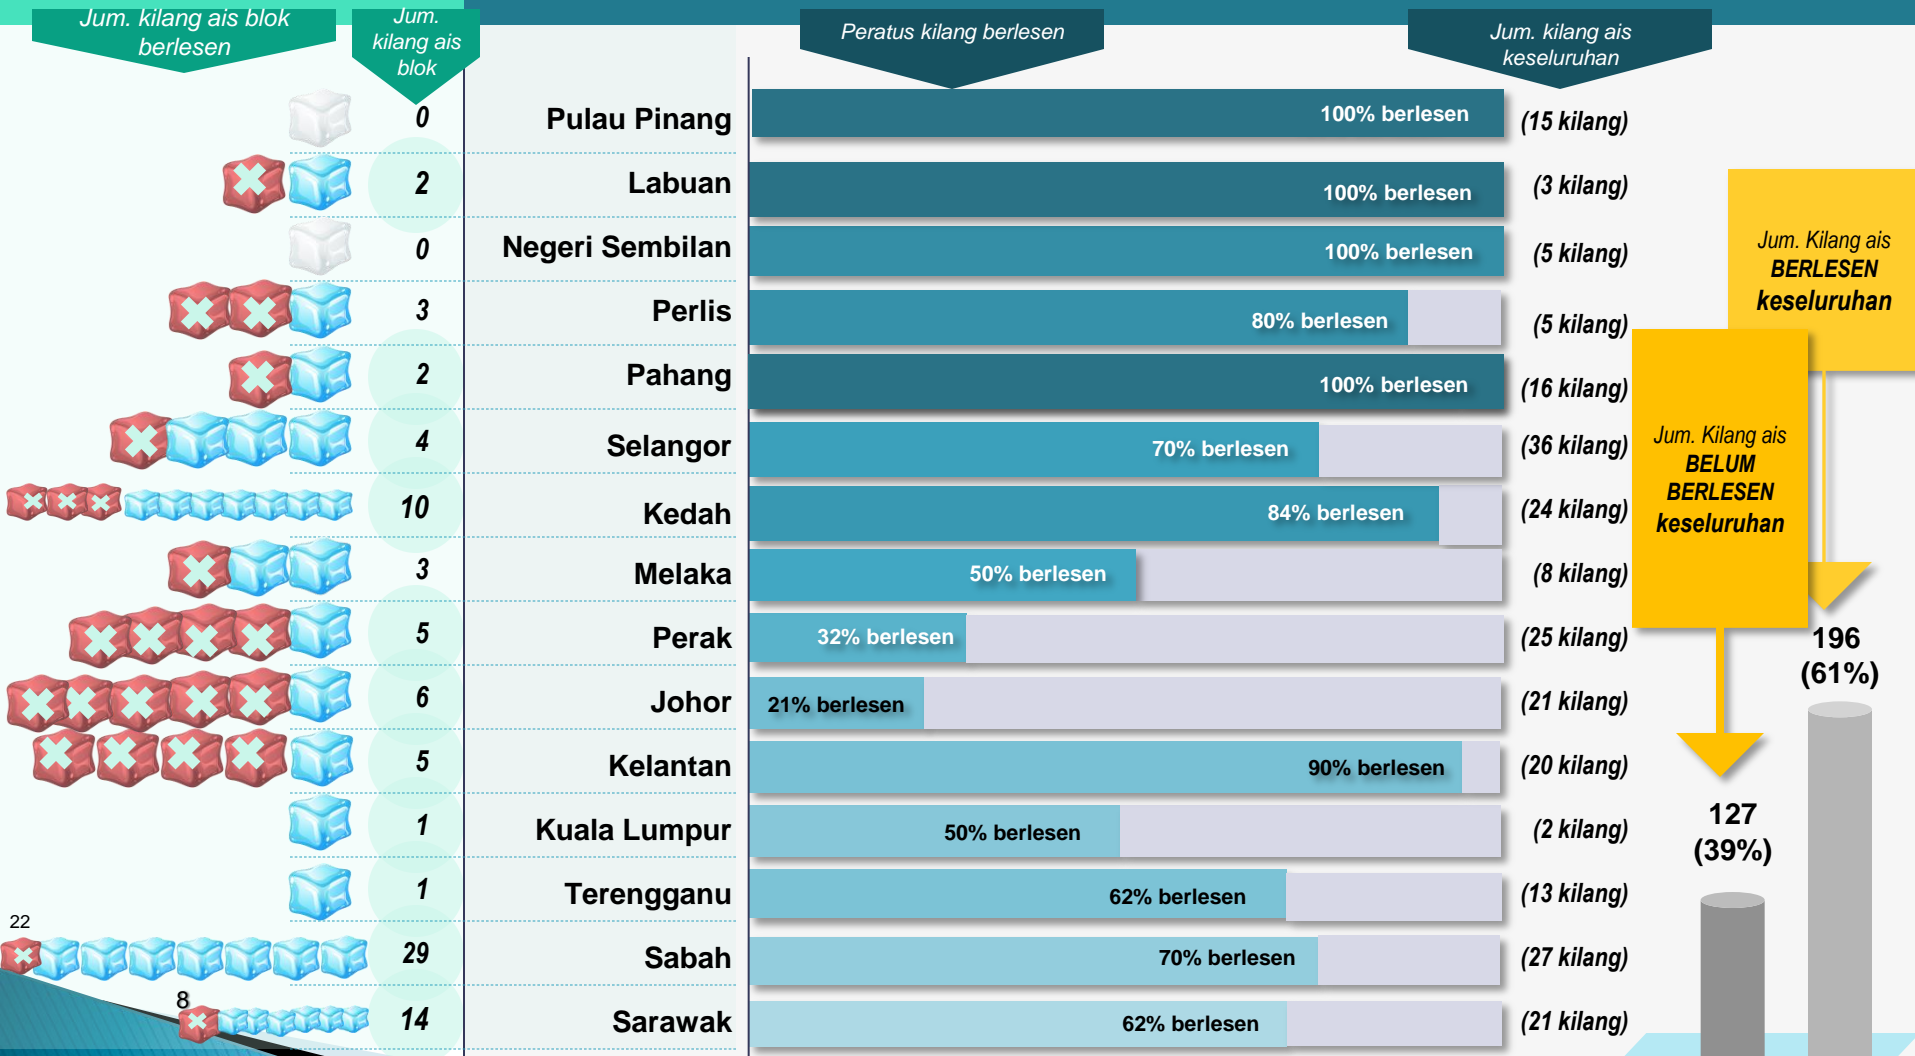

STATUS KILANG AIS BLOK

STATISTIK TABURAN INDUSTRI AIS DI MALAYSIA (TIUB/ FLAKE/ HANCUR/ KIUB/ BATA/TURBO)

Bilangan kilang ais blok belum dilesenkan

Negeri yang tiada kilang ais blok

Bilangan kilang ais blok yang dilesenkan

Jumlah keseluruhan kilang AIS BLOK BERLESEN = 33 (38.8%)

Jumlah keseluruhan kilang AIS BLOK TIDAK BERLESEN = 52 (61.2%)

*Data sehingga Jun 2019